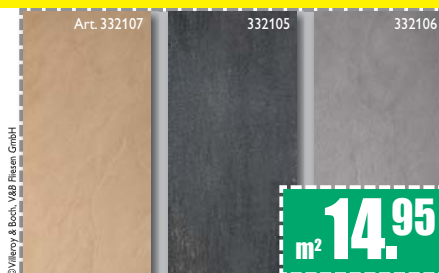

Mit dem 30x60-cm-Format voll im Trend!

Unser Lagersortiment läßt kaum Wünsche offen!

m² **14.95**

Bodenfliese Johannesburg
Feinsteinzeug frostfest, 1. Sortierung,
Pack 6 Stück = 1,08 m², Maße 30 x 60 cm,
Farben beige, anthrazit, grau