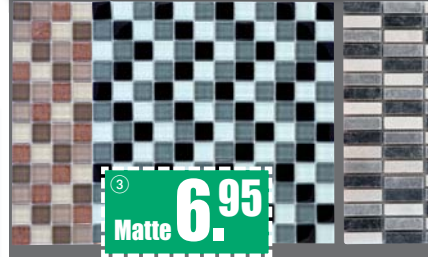

Wandverblender Naturstein
1. Sortierung, Pack 12 Stück = 0,42 m², Maße 40 x 10 cm, Quarzit beigebunt, Schiefer schwarz (33,22 /m²)

Paket **13.95**

Natursteinfliese Granit poliert, Bodenfliese, Kanten kalibriert, frostfest, Stärke 1 cm, Pack 5 Stück = 0,93 m², Granit G 603 grau, Maße 30,5 x 30,5 cm, Maße 61 x 30,5 cm Art. 331695

m² **12.95**

Bodenfliesen Granit Black Galaxy
NTS frostfest, 1. Sortierung, imprägniert, poliert, Kanten kalibriert, Maße 30,5 x 30,5 cm, Pack 10 Stück = 0,93 m² Art. 331698
Maße 61,5 x 30,5 cm, Pack 5 Stück = 0,93 m² Art. 331699

m² **39.95**

Natursteinfliese Schiefer spaltrau, frostfest, Schiefer schwarz, Maße 30 x 30 cm m² **19.95**
Maße 30 x 60 cm Art. 332116 m² **21.95**

m² ab **19.95**

Mosaik: ca. 80 Sorten am Lager!

① **Travertin Herakles** Art. 338328
noce Naturstein, Farbe beige, Matte 30,5 x 32,5 cm, Pack 10 Stk. = 1 m² (120,55 /m²)
② **Mosaik Marmor Emperador** Art. 338293
Stäbchen Brick Naturstein, Matte 30,5 x 30,5 x 1 cm, Pack 5 Stk. = 0,47 m² (160,71 /m²)
③ **Mosaik mix 2,3 x 2,3 cm** Art. 338286
Glas Glanz, kupfer-braun-beige, schwarz-grau-weiß, Matte 30 x 30 x 0,8 cm, Pack 5 Stk. = 0,45 m² (77,22 /m²)