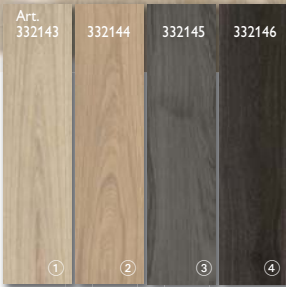

Bodenfliese Nature Side
Feinsteinzeug matt, rektifiziert, rutschhemmend R9, Pack 5 Stück = 1,012 m², Maße 22,5 x 90 cm, in den Farben:
① Beige gekalkt, ② Beige, ③ Graubraun, ④ Rotbraun

m² **58.95**

Bodenfliesen My Earth
Feinsteinzeug matt, rektifiziert, rutschhemmend R9, Pack 6 Stück = 1,08 m², Maße 30 x 60 cm, in den Farben:
① Hellbeige und ② Multicolor grau

m² **39.95**

Natursteine – Große Auswahl!

Wandverblender Naturstein
1. Sortierung, Pack 12 Stück = 0,42 m², Maße 40 x 10 cm, Quarzit beigebunt, Schiefer schwarz (33,22 /m²)

Paket **13.95**

Natursteinfliese Granit poliert, Bodenfliese, Kanten kalibriert, frostfest, Stärke 1 cm, Pack 5 Stück = 0,93 m², Granit G 603 grau, Maße 30,5 x 30,5 cm, Maße 61 x 30,5 cm Art. 331695

m² **12.95**

Bodenfliesen Granit Black Galaxy
NTS frostfest, 1. Sortierung, imprägniert, poliert, Kanten kalibriert, Maße 30,5 x 30,5 cm, Pack 10 Stück = 0,93 m² Art. 331698
Maße 61,5 x 30,5 cm, Pack 5 Stück = 0,93 m² Art. 331699

m² **39.95**

Natursteinfliese Schiefer spaltrau, frostfest, Schiefer schwarz, Maße 30 x 30 cm m² **19.95**
Maße 30 x 60 cm Art. 332116 m² **21.95**

m² ab **19.95**

Mosaik: ca. 80 Sorten am Lager!

① **Travertin Herakles** Art. 338328
noce Naturstein, Farbe beige, Matte 30,5 x 32,5 cm, Pack 10 Stk. = 1 m² (120,55 /m²)
② **Mosaik Marmor Emperador** Art. 338293
Stäbchen Brick Naturstein, Matte 30,5 x 30,5 x 1 cm, Pack 5 Stk. = 0,47 m² (160,71 /m²)
③ **Mosaik mix 2,3 x 2,3 cm** Art. 338286
Glas Glanz, kupfer-braun-beige, schwarz-grau-weiß, Matte 30 x 30 x 0,8 cm, Pack 5 Stk. = 0,45 m² (77,22 /m²)

④ **Mosaik Travertin Atlas 1,5 x 4,8 cm**
Naturstein, java weiß, Matte 30 x 30 x 0,8 cm, Pack 10 Stk. = 0,90 m² (120,55 /m²) Art. 338302
⑤ **Mosaik klassisch 2,0 x 2,0 cm**
Glas, white mix, Matte 32,7 x 32,7 x 0,4 cm, Pack 10 Stk. = 1,07 m² (13,93 /m²) Art. 338281

Matte **11.95**

Matte **14.95**

Matte **11.95**

Matte **6.95**

Matte **1.49**